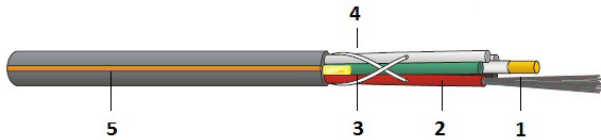

FO Outdoor wbKT S-Micro / A-DQ(ZN)2Y

S-Micro, tot 288 vezels, Euroklasse F_{ca}
 metaalvrij, geen bewapening, langswaterdicht

- 1 ≤ 12 vezels
- 2 Bundel met losse buis (loose tube)
- 3 Aramide garen
- 4 Scheurdraad
- 5 HDPE mantel

Beschrijving

Zeer compacte, metaalvrije glasvezelkabel, voor gebruik buiten, met tot 288 vezels in gevlochten bundels met losse buis (loose tube) en droge tussenruimtes.
 Gemakkelijk afsnijdbare, installatievriendelijke kabelconstructie.